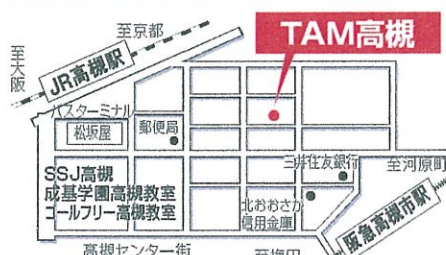

SCGビル6Fホール

10:30~11:30 定員100名

地下鉄「丸太町」駅徒歩3分 / 「烏丸御池」駅徒歩5分
〒604-0857 京都市中京区烏丸二条上ル
時給屋町265-2

TAM高槻

14:00~15:00 定員50名

● 阪急「高槻市」駅から徒歩3分
● JR「高槻」駅から徒歩4分
〒569-0803 高槻市高槻町10-22山木第3ビル5F

下記フリーコールにて
受付開始!

12/19
10:30 月

※下記フリーコールにて先着順に
ご予約を承ります。
定員になり次第、締め切らせて
いただきます。

※託児はご用意しておりませんので、ご了承ください。

【成基ドリームキッズ】お申し込み・お問い合わせは... 【受付時間 10:30~18:30 日・祝除く】

0120-10-3833